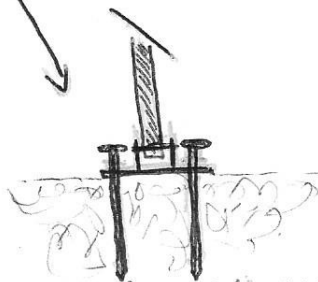

## Fiche Technique Circus Marcel – Home Made – 2017

Pour plus d'info ou questions, contactez Joppe Wouters : +32 486 80 74 08; [joppe@circusmarcel.com](mailto:joppe@circusmarcel.com)

- Espace de jeu minimale : largeur 14m, profondeur 18m + place pour publique
- Hauteur minimal 9m
- Branchement électrique : 1 x 16A – 230V à max 50m de l'espace de jeu. Si plus loin, prévoir rallonge 3 x 2.5mm<sup>2</sup>
- Points d'eau à proximité ; robinet, tuyaux d'arrosage ou 50l en bidons
- Espace de jeu plat et horizontal
- De préférence pelouse. La structure est ancrée avec +- 12 pinces de 120cm dans la terre
- !! Le sous-sol sera impérativement dégagé de canalisations, câbles électriques, etc. Il est recommandé de demander à la commune le plan des éventuelles lignes souterraines d'électricité et ou gaz. En cas de dégât causé par les pinces, l'organisateur sera seul responsable.
- Si possible – endroit calme et silencieux, surtout pendant le spectacle.
- Portique de trapèze et grande remorque sur espace de jeu.
- Place de parking pour 2 voitures, à proximité de l'espace de jeu.
- Catering pour 4 personnes (dont un végétarien) et 2 enfants.
- Le spectacle commence par la forge de pinces. L'organisateur se charge de demander des autorisations et d'en informer les pompiers, si nécessaire.
- La forge des pinces commence +- 25 min avant le début du spectacle. Veuillez tenir compte du bruit des marteaux sur l'enclume.
- Gradins, chaises, bancs ou autres moquettes seront apprécié par le publique. Implantation en accord avec Circus Marcel.
- Le spectacle peut être éclairé par nos soins avec notre matériel. Toute cette installation, ainsi que la sono et la forge fonctionnent avec un seul branchement électrique de 16A comme mentionné si dessus.

Helige - Barrière

Publique

Publique

Portails / Portique

Publique

Publique

Somme Forge

Pare plate + bilaine Pilettes  
Semelle + petites pices